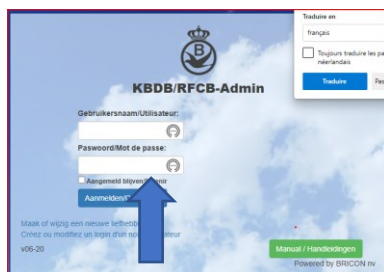

Créer un login sur la RFCB.

Créer login nouvel amateur

Encoder n° licence avec trait d'union

Encoder code secret 4 chiffres situé sur la licence

Suivant, réintroduire une deuxième fois la licence +code 4 chiffres, vous pouvez introduire un nouveau mot de passe personnel et terminer, votre login est créé.

Je conseil d'ajouter un 0 avant le code 4 chiffres et utiliser ce code : 0 code licence****

Après avoir effectué ces opérations vous êtes loggé sur votre compte RFCB.

En sélectionnant mon colombier, mes concours, vous avez accès à votre feuille d'enlogement et constatations.